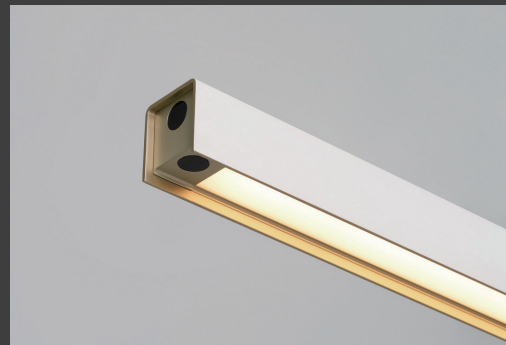

SQUARE 正 2022 红点设计奖 | 2022 德国设计奖