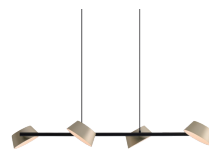

SIRCLE S
方圆
¥1,750
红铜

SIRCLE PV3
方圆
¥3,650
红铜

SIRCLE PH4
方圆
¥7,300
红铜

SOL S
日恒
¥3,800
雾黑+红铜

OLO XL P2
¥4,200
雾黑
可可棕+雾黑

OLO XL PL4
¥7,700
流沙金+雾黑
亮黑+雾黑

OLO Φ P
¥1,950
流沙金+雾黑

OLO Φ PL4
¥6,300
流沙金+雾黑