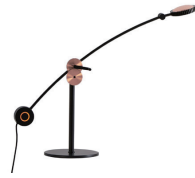

PLANET

行星
¥3,400
红铜+雾黑