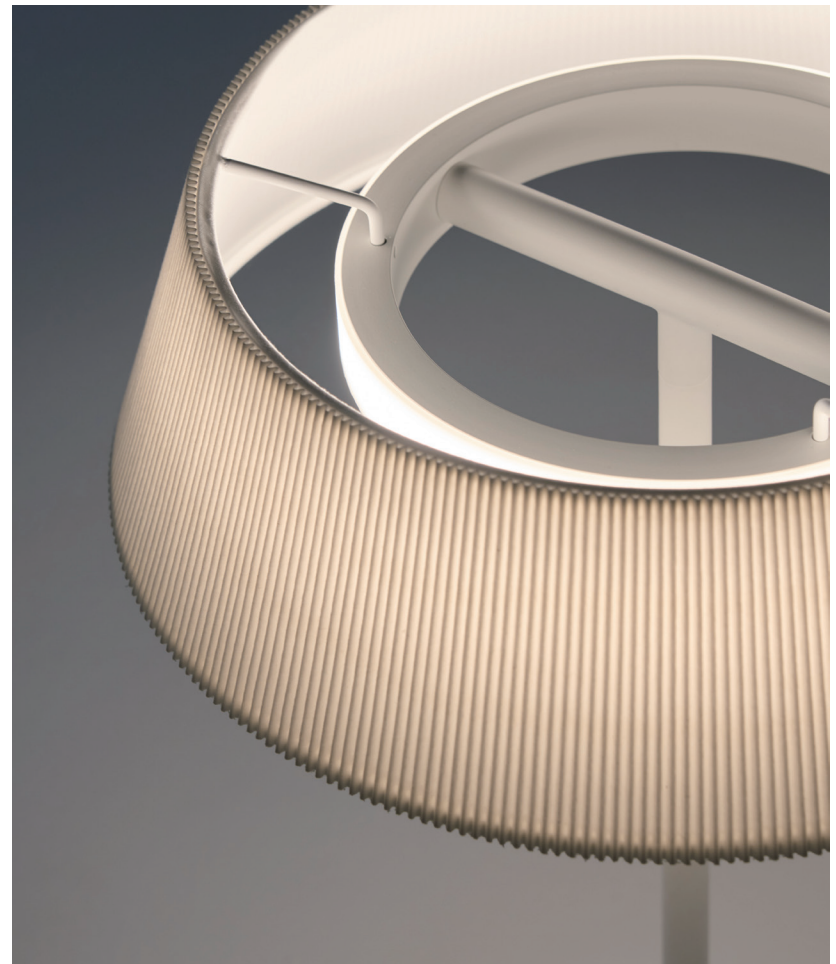

HALO

HALO

By Chen, Chao-Cheng 陈昭成, 2024

汲取旧时钨丝灯泡在人们心中的温暖印象，HALO 以纤密的百褶布罩工艺，结合宛若阳光般自然的高演色性光源，重现记忆中熟悉且令人安心的柔美光氛。

简约的镂空灯罩造型，搭配雾白及雾黑双配色，可轻易融入多种家装风格，在温婉动人的样貌下，照亮家中惬意时光。